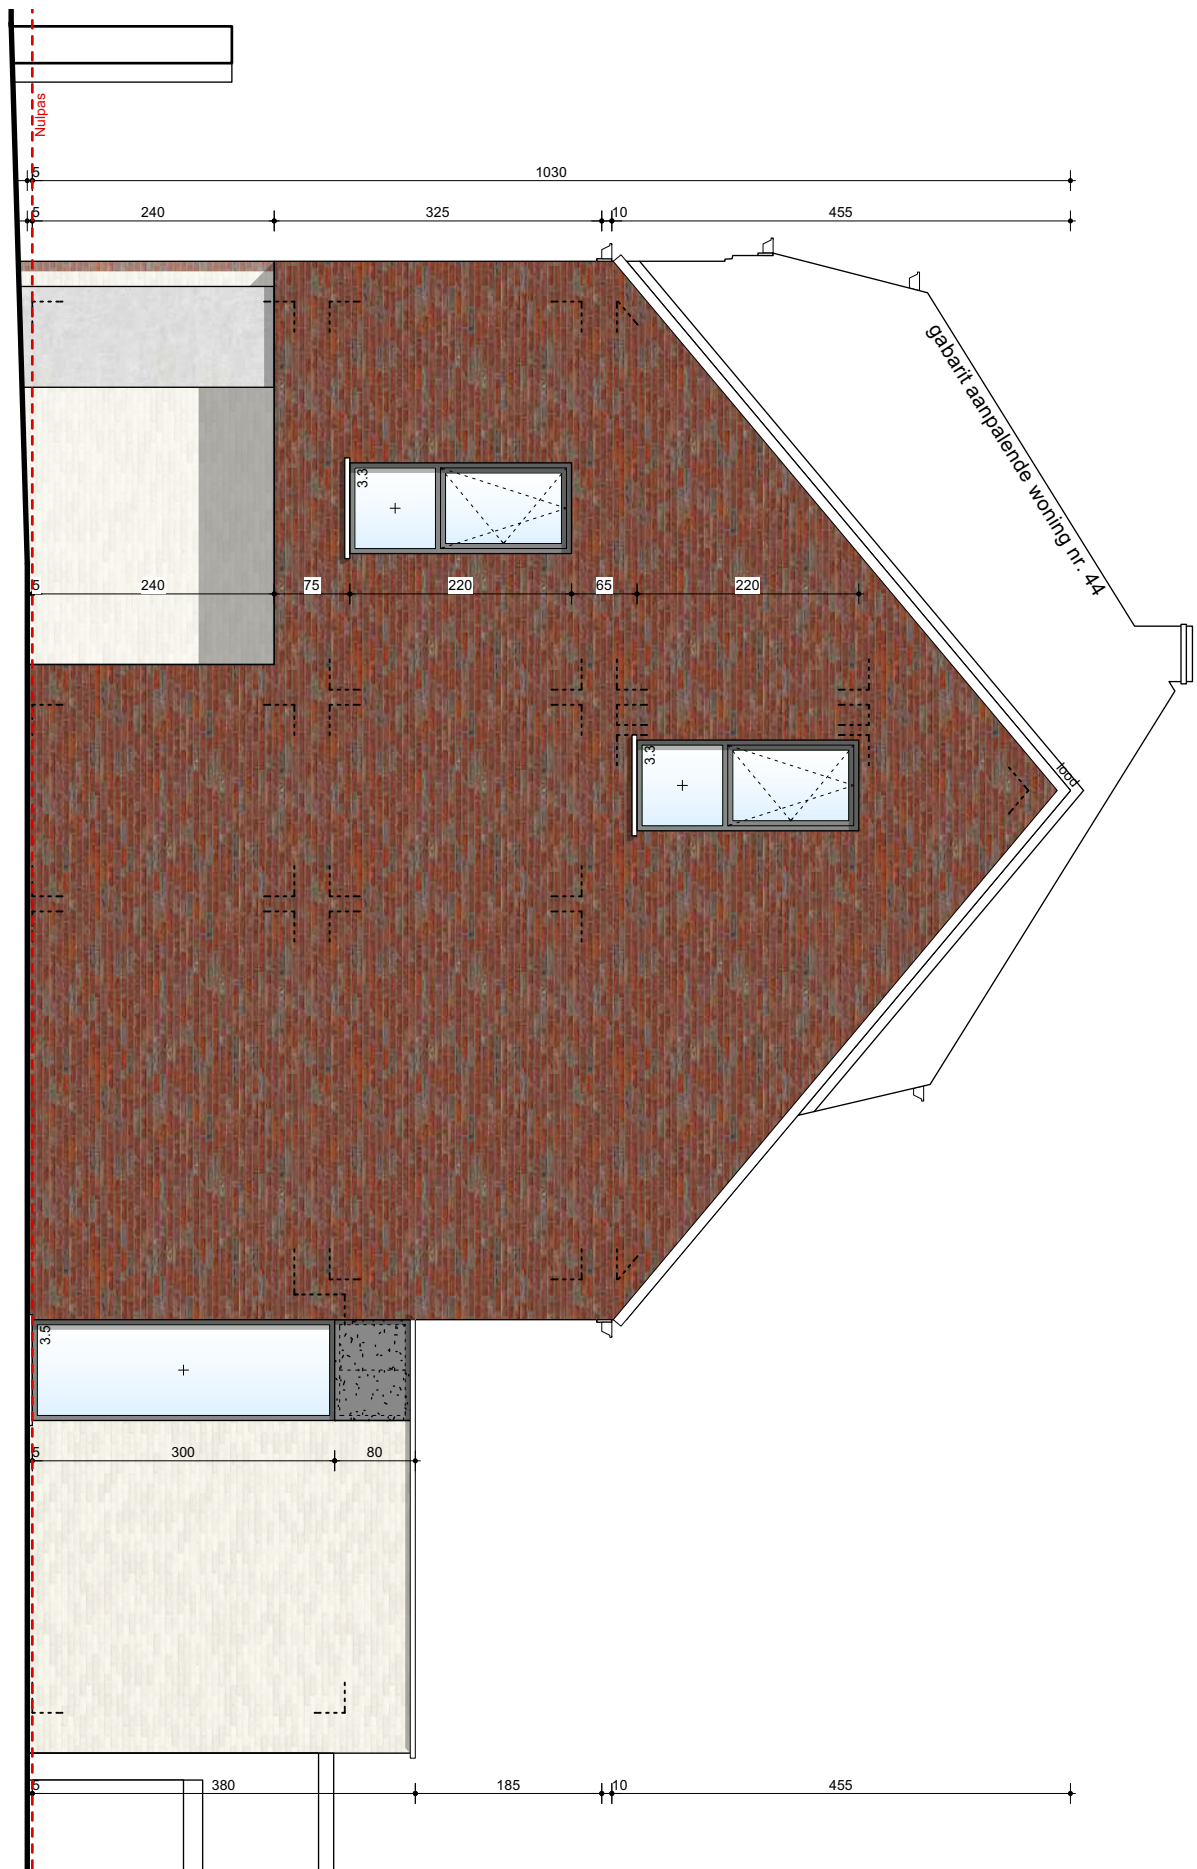

ontwerper  
**LAND**architecten bv,  
 Karel Medart, architect - zaakvoerder  
 Grote Steenweg 104, 3400 (Eliksem)  
 Tel 016/78.20.88 - karel.medart@landarchitecten.be

**WONING 02\_ZOLDER VERDIEPING**