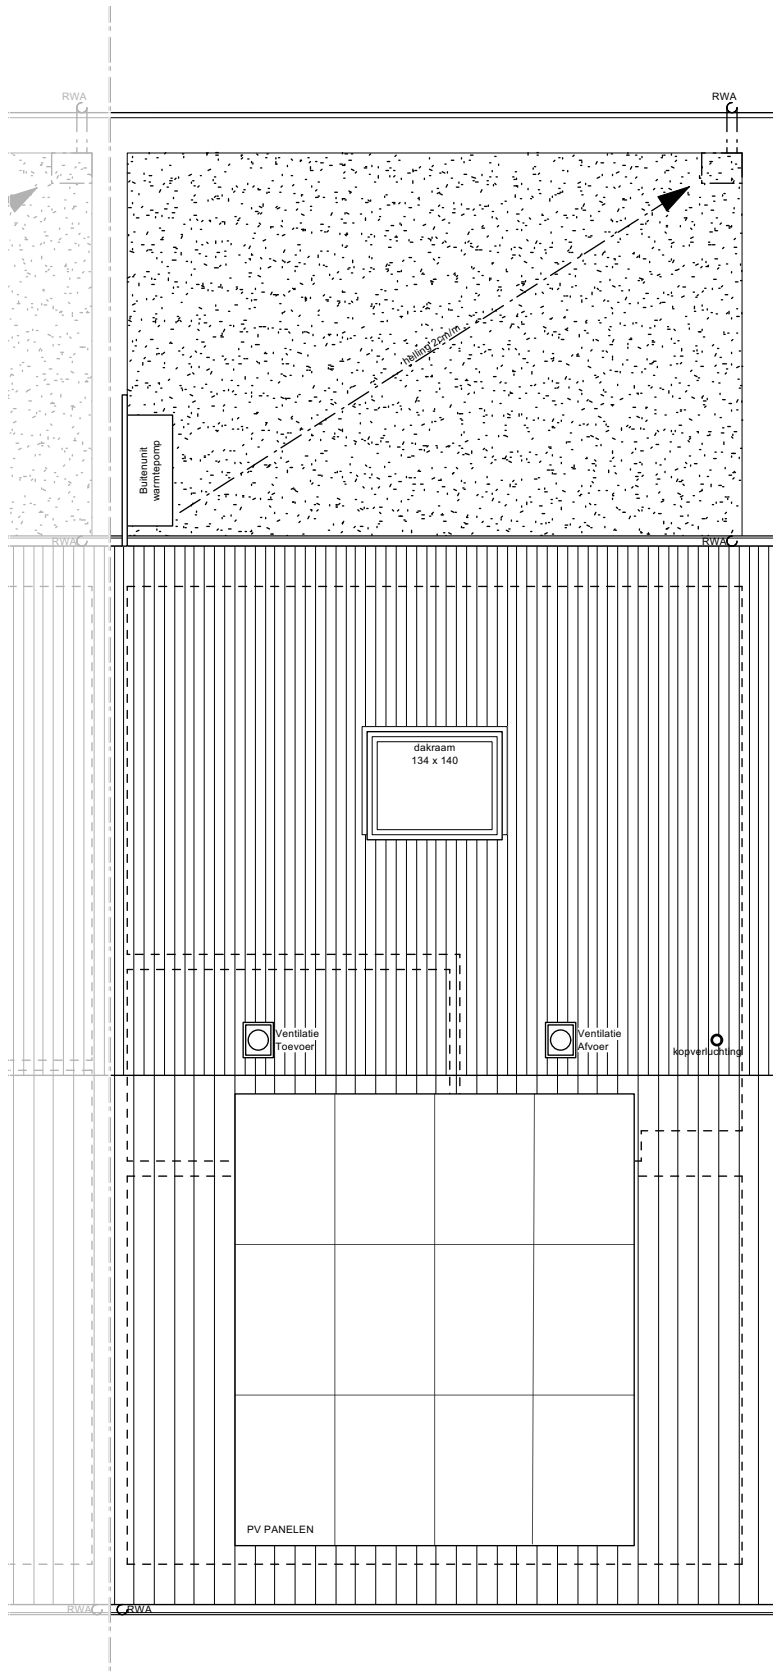

ontwerper  
**LAND**architecten bv,  
 Karel Medart, architect - zaakvoerder  
 Grote Steenweg 104, 3400 (Eliksem)  
 Tel 016/78.20.88 - karel.medart@landarchitecten.be

**WONING 02\_ZOLDER VERDIEPING**

ontwerper  
**LAND**architecten bv,  
 Karel Medart, architect - zaakvoerder  
 Grote Steenweg 104, 3400 (Eliksem)  
 Tel 016/78.20.88 - karel.medart@landarchitecten.be